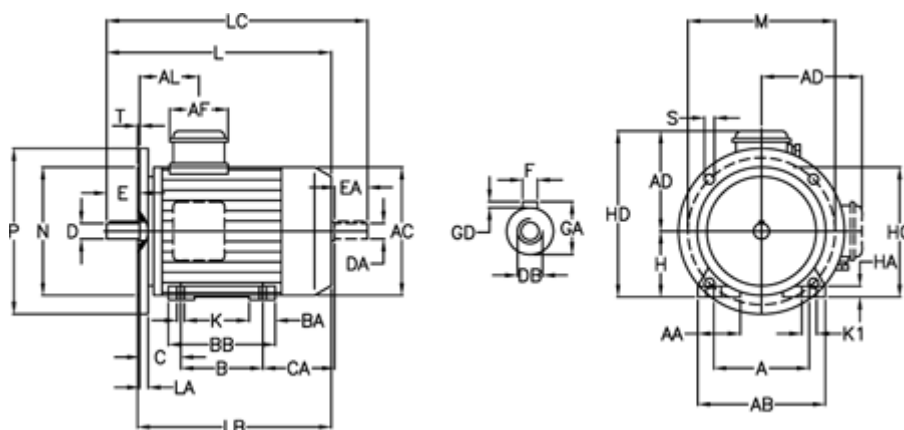

Varenummer: 252000220417  
 Beskrivelse: ICME IE2 asynkronmotor THE 100L A4  
 2,2kW 1440 o/min 230/400 B35

## Mål

A = 160	BA = 40	EA = 60	K = 12	P = 250
A/F = 84	BB H7 = 176	F = 8	K1 = 20	S = 14
AA = 42	C = 63	GA = 31	L = 366	T = 4
AB = 200	CA = 105	GD = 7	LA = 14	
AC = 195	D = 28	H = 100	LB = 306	
AD = 140	DA = 28	HA = 14	LC = 429	
AL = 96	DB = M10	HC = 200	M = 215	
B = 140	E = 60	HD = 240	N = 180	